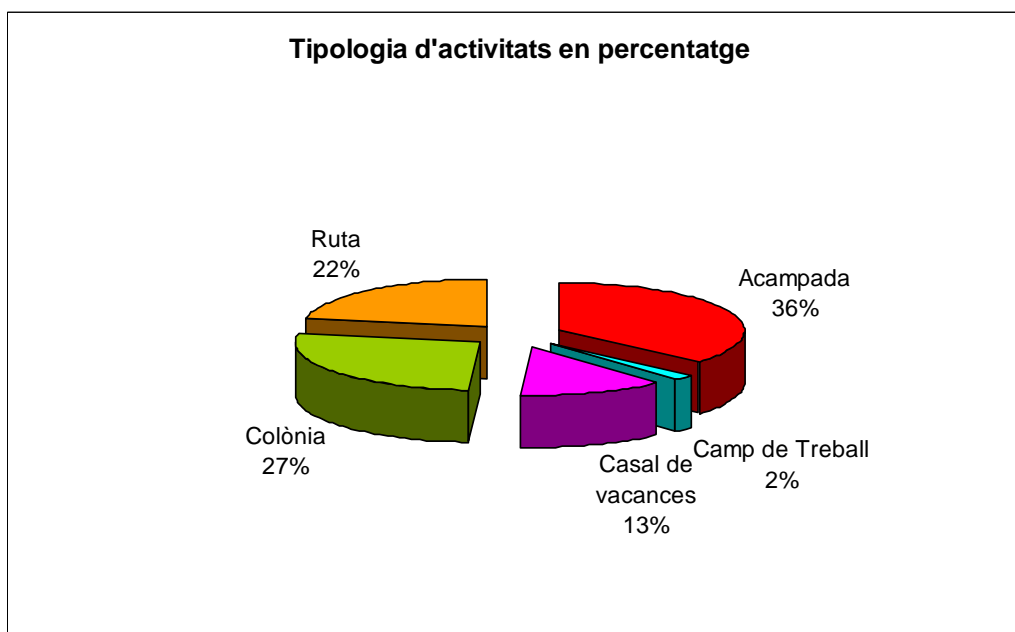

Dades estadístiques. Primavera 2012

Dades d'activitats notificades

Entre l'1 de març i el 31 de maig s'han notificat 549 activitats, xifra que respecte l'any 2011 (673) representa un decrement absolut de 124 activitats, imputable, només, a la no realització enguany de la setmana de festa escolar d'hivern.

Resum de les activitats notificades

<i>Tipologia</i>	<i>Nombre d'activitats</i>	<i>Participants</i>	<i>Dirigents</i>	<i>Total assistents</i>
Acampada	200	3.670	748	4.418
Camp de Treball	10	182	32	214
Casal de vacances	71	1.700	234	1.934
Colònia	148	3.984	770	4.754
Ruta	120	1.789	353	2.142
TOTALS	549	11.325	2.137	13.462