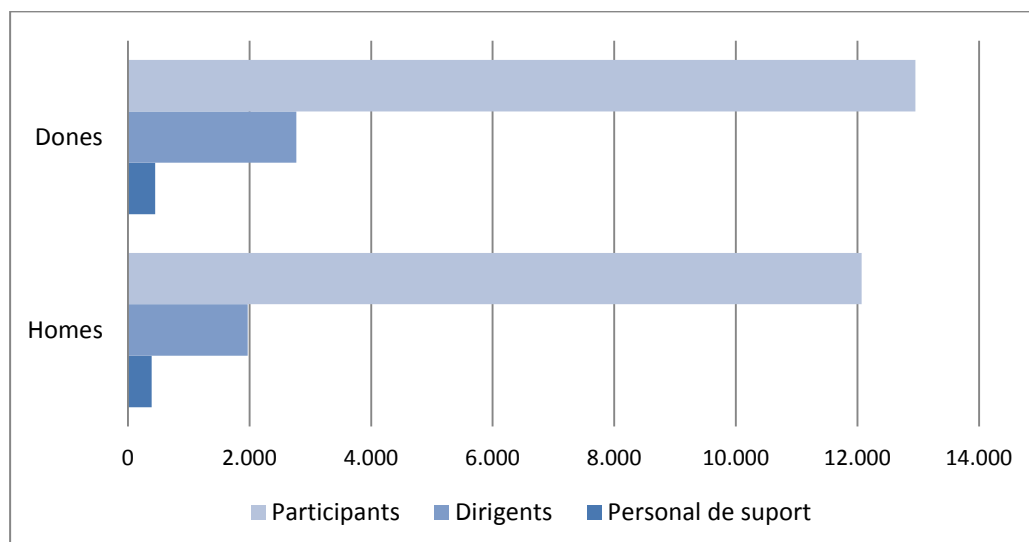

Participació a les activitats

La participació a les activitats ha sigut de 25.023 infants i joves i de 4.737 dirigents entre caps i monitors/ores.

Tipus d'activitat	Total Assistents	Participants	Participants per dia	Dirigents	Personal de suport
Acampada	8.965	7.039	28.937	1.533	393
Camp de treball	852	701	3.053	141	10
Casal de vacances	4.599	4.018	16.178	550	31
Colònia	11.594	9.612	36.935	1.744	238
Ruta	4.587	3.653	15.017	769	165
Total	30.597	25.023	100.120	4.737	837

Participació a les activitats per sexe

	Total Assistents	Participants	Dirigents	Personal de suport
Dones	16.168	12.952	2.768	448
Homes	14.429	12.071	1.969	389
Total	30.597	25.023	4.737	837