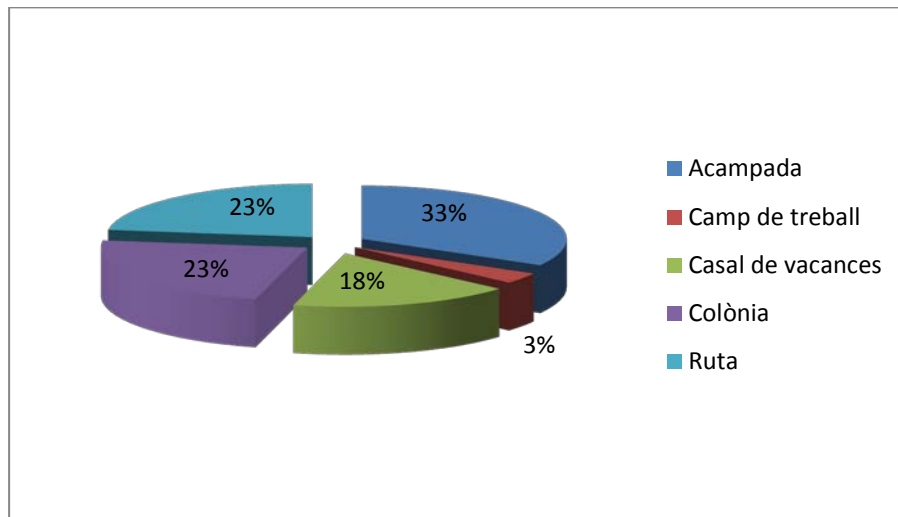

Dades de les activitats d'educació en el lleure notificades

Entre l'1 de març i el 31 de maig de 2019 s'han notificat 933 activitats, que han involucrat 30.597 persones entre participants, dirigents i personal de suport.

La majoria d'aquestes activitats, 887, s'han realitzat durant el període de Setmana Santa (del 13 al 22 d'abril).

Nombre d'activitats notificades per tipus

Tipus d'activitat	2018	2019	Diferència	Variació %
Acampada	243	310	67	21,61%
Camp de treball	30	31	1	3,23%
Casal de vacances	148	163	15	9,20%
Colònia	241	216	-25	-11,57%
Ruta	225	213	-12	-5,63%
TOTALS	887	933	46	5,19%

Percentatge del tipus d'activitats