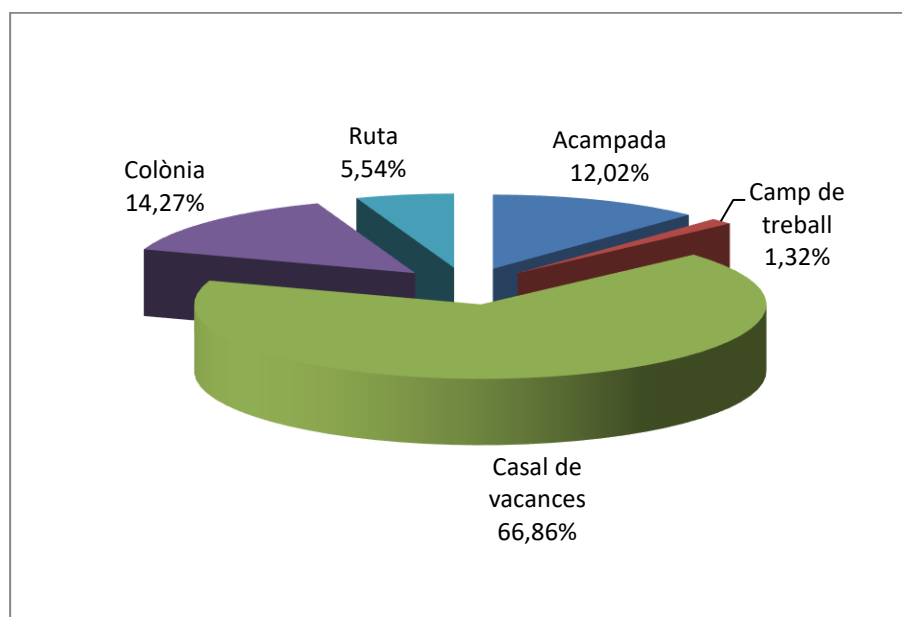

Dades de les activitats d'educació en el lleure notificades

Durant la temporada d'estiu de l'any 2021, s'han notificat 8.629 activitats d'educació en el lleure, realitzades principalment en el període de vacances escolars comprès entre el 25 de juny i l'11 de setembre. Això suposa un increment del 24 % amb relació a les activitats d'estiu notificades el 2020 (6.564).

A continuació presentem desglossades i amb més detall les dades sobre les activitats d'educació en el lleure durant l'estiu (acampades, camps de treball, casals de vacances, colònies i rutes).

Nombre d'activitats notificades i participació a les activitats

Tipus d'activitat	Número activitats	Participants	Dirigents	Personal suport	Total assistents
Acampada	1.037	23.544	5.279	1.782	30.605
Camp de treball	114	2.157	349	57	2.563
Casal de vacances	5.769	294.429	38.106	2.773	335.308
Colònia	1.231	57.120	8.824	922	66.866
Ruta	478	8.022	1.795	349	10.166
Total	8.629	385.272	54.353	5.883	445.508

Percentatge del tipus d'activitats