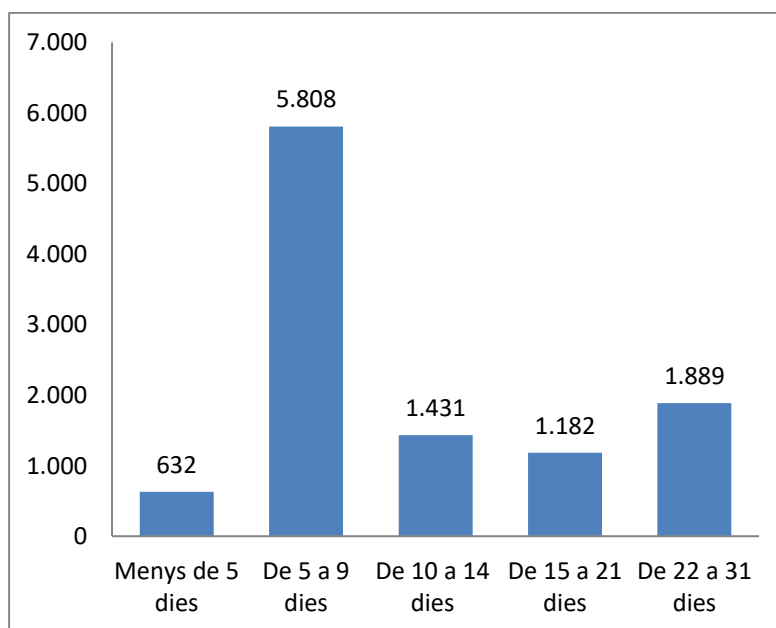

Durant la temporada d'estiu de l'any 2021, s'han notificat 8.629 activitats d'educació en el lleure, realitzades principalment en el període de vacances escolars comprès entre el 25 de juny i l'11 de setembre. Això suposa un increment del 24 % amb relació a les activitats d'estiu notificades el 2020 (6.564).

Tipus d'activitat	Número activitats	Participants	Dirigents	Personal suport	Total assistents
Acampada	1.037	23.544	5.279	1.782	30.605
Camp de treball	114	2.157	349	57	2.563
Casal de vacances	5.769	294.429	38.106	2.773	335.308
Colònia	1.231	57.120	8.824	922	66.866
Ruta	478	8.022	1.795	349	10.166
Total	8.629	385.272	54.353	5.883	445.508

Percentatge del tipus d'activitats

Detall de la participació a les activitats

La participació a les activitats ha sigut de 385.272 infants i joves i de 54.353 dirigents, entre caps i monitors.

Tipus d'activitat	Participants			Dirigents			Personal suport			Total d'assistents
	H	D	Total	H	D	Total	H	D	Total	
Acampada	11.431	12.113	23.544	2.113	3.166	5.279	885	897	1.782	30.605
Camp de treball	1.096	1.061	2.157	157	192	349	27	30	57	2.563
Casal de vacances	151.578	142.851	294.429	10.189	27.917	38.106	844	1.929	2.773	335.308
Colònia	27.069	30.051	57.120	3.375	5.449	8.824	381	541	922	66.866
Ruta	3.907	4.115	8.022	793	1.002	1.795	172	177	349	10.166
TOTALS	195.081	190.191	385.272	16.627	37.726	54.353	2.309	3.574	5.883	445.508

Durada de les activitats notificades

Durada	Nombre d'activitats	% sobre el total d'activitats
Menys de 5 dies	632	5,78%
De 5 a 9 dies	5.808	53,08%
De 10 a 14 dies	1.431	13,08%
De 15 a 21 dies	1.182	10,80%
De 22 a 31 dies	1.889	17,26%
TOTAL	10.942	