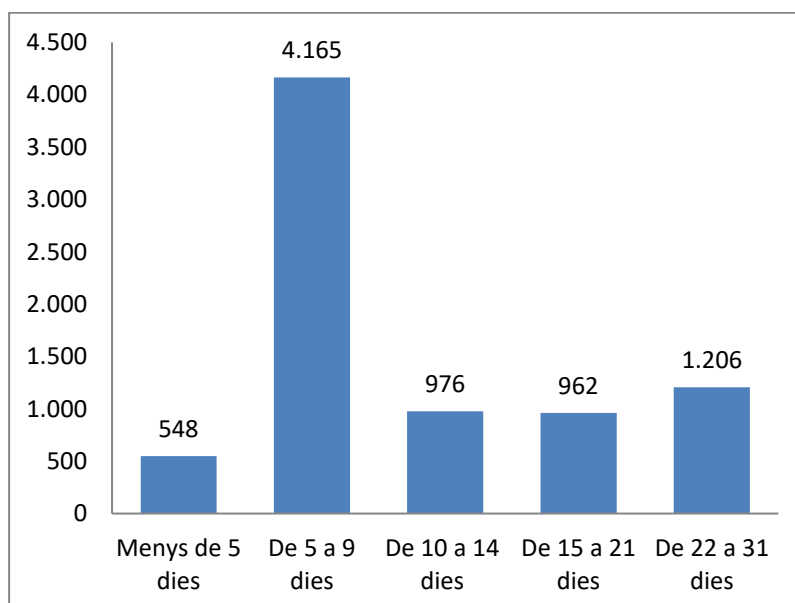

Tipus d'activitat	Número activitats	Participants	Dirigents	Personal suport	Total assistents
Acampada	901	22.323	4.711	1.351	28.385
Camp de treball	108	2.149	333	28	2.510
Casal de vacances	5.301	295.990	36.362	2.078	334.430
Colònia	1.109	56.541	8.319	881	65.741
Ruta	438	7.813	1.629	333	9.775
Total	7.857	384.816	51.354	4.671	440.841

Percentatge del tipus d'activitats

Detall de la participació a les activitats

La participació a les activitats ha sigut de 384.816 infants i joves i de 51.354 dirigents, entre caps i monitors.

Tipus d'activitat	Participants			Dirigents				Personal suport				Total d'assistents
	H	D	Total	H	D	NB	Total	H	D	NB	Total	
Acampada	10.723	11.600	22.323	1.894	2.796	21	4.711	603	743	5	1.351	28.385
Camp de treball	1.029	1.120	2.149	133	199	1	333	13	15	0	28	2.510
Casal de vacances	151.376	144.614	295.990	9.441	26.902	19	36.362	583	1.495	0	2.078	334.430
Colònia	26.979	29.562	56.541	3.167	5.142	10	8.319	392	483	6	881	65.741
Ruta	3.722	4.091	7.813	721	902	6	1.629	161	172	0	333	9.775
TOTALS	193.829	190.987	384.816	15.356	35.941	57	51.354	1.752	2.908	11	4.671	440.841

Durada de les activitats notificades

Durada	Nombre d'activitats	% sobre el total d'activitats
Menys de 5 dies	548	6,97%
De 5 a 9 dies	4.165	53,01%
De 10 a 14 dies	976	12,42%
De 15 a 21 dies	962	12,24%
De 22 a 31 dies	1.206	15,35%
TOTAL	7.857	