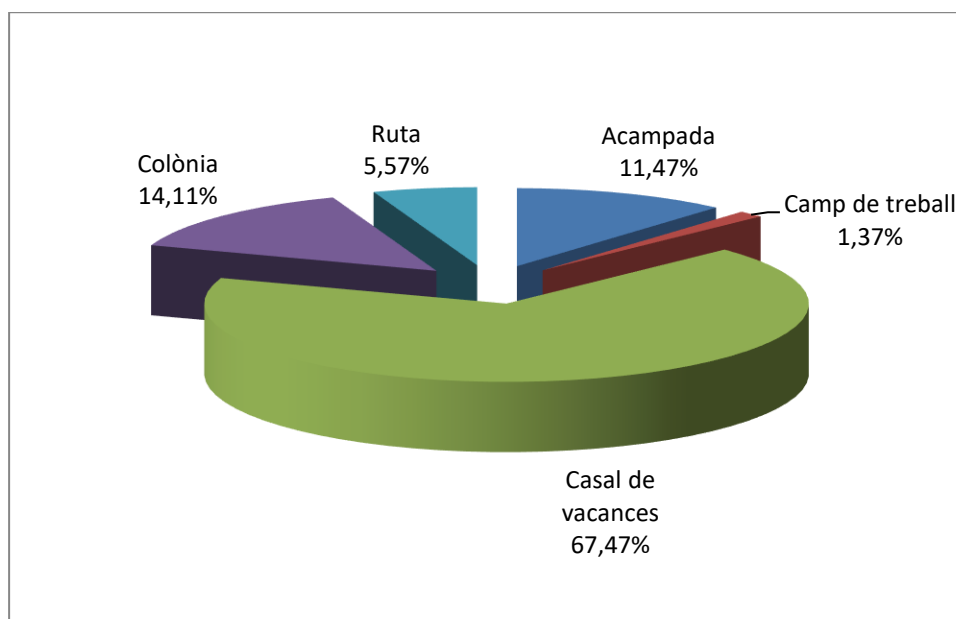

Dades de les activitats d'educació en el lleure comunicades

Durant la temporada d'estiu de l'any 2022, s'han comunicat 7.857 activitats d'educació en el lleure, realitzades principalment en el període de vacances escolars comprès entre el 25 de juny i el 4 de setembre.

A continuació presentem desglossades i amb més detall les dades sobre les activitats d'educació en el lleure durant l'estiu (acampades, camps de treball, casals de vacances, colònies i rutes).

Nombre d'activitats comunicades i participació a les activitats

Tipus d'activitat	Número activitats	Participants	Dirigents	Personal suport	Total assistents
Acampada	901	22.323	4.711	1.351	28.385
Camp de treball	108	2.149	333	28	2.510
Casal de vacances	5.301	295.990	36.362	2.078	334.430
Colònia	1.109	56.541	8.319	881	65.741
Ruta	438	7.813	1.629	333	9.775
Total	7.857	384.816	51.354	4.671	440.841

Percentatge del tipus d'activitats