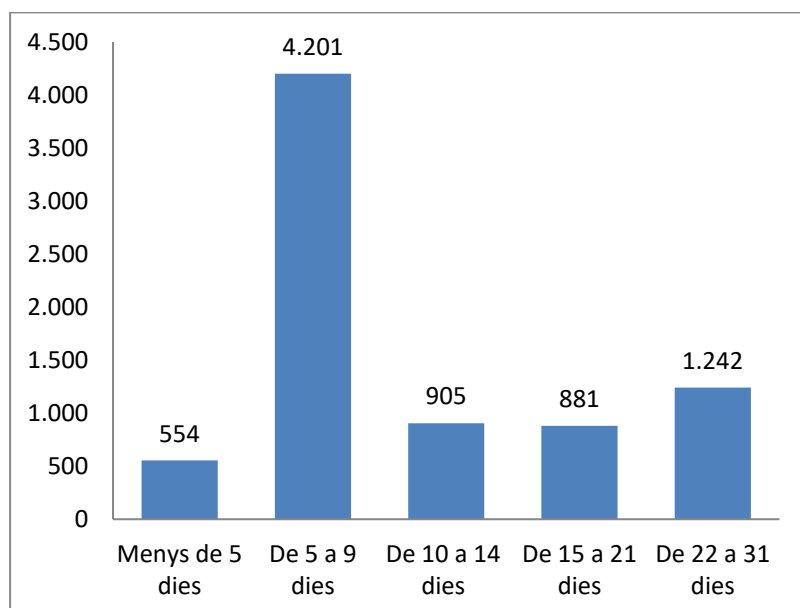

Tipus d'activitat	Activitats comunicades	Participants	Dirigents	Personal suport	Total assistents
Acampada	843	22.367	4.934	1.162	28.463
Camp de treball	100	2.059	308	43	2.410
Casal de vacances	5.269	301.507	38.467	2.860	342.834
Colònia	1.130	57.444	8.870	956	67.270
Ruta	441	8.210	1.754	362	10.326
Total	7.783	391.587	54.333	5.383	451.303

Percentatge del tipus d'activitats

Detall de la participació a les activitats

La participació a les activitats ha sigut de 391.587 infants i joves i de 54.333 dirigents, entre caps i monitors.

Tipus d'activitat	Participants			Dirigents				Personal suport				Total d'assistents
	H	D	Total	H	D	NB	Total	H	D	NB	Total	
Acampada	10.786	11.581	22.367	1.946	2.968	20	4.934	510	642	10	1.162	28.463
Camp de treball	976	1.083	2.059	121	186	1	308	24	19		43	2.410
Casal de vacances	153.100	148.407	301.507	9.886	28.555	26	38.467	772	2.086	2	2.860	342.834
Colònia	26.995	30.449	57.444	3.370	5.486	14	8.870	389	566	1	956	67.270
Ruta	3.986	4.224	8.210	761	989	4	1.754	173	189		362	10.326
TOTALS	195.843	195.744	391.587	16.084	38.184	65	54.333	1.868	3.502	13	5.383	451.303

Durada de les activitats notificades

Durada	Nombre d'activitats	% sobre el total d'activitats
Menys de 5 dies	554	7,12%
De 5 a 9 dies	4.201	53,98%
De 10 a 14 dies	905	11,63%
De 15 a 21 dies	881	11,32%
De 22 a 31 dies	1.242	15,96%
TOTAL	7.783	