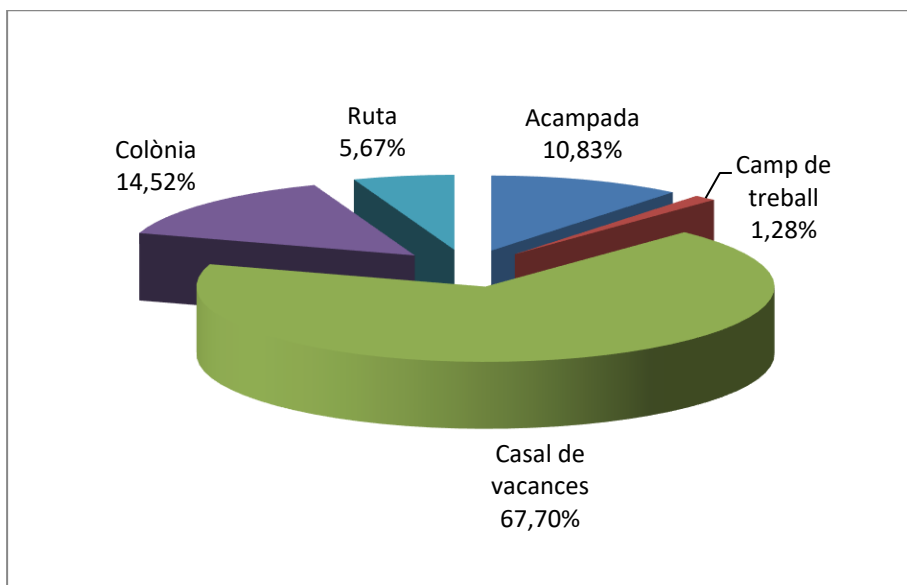

Dades de les activitats d'educació en el lleure comunicades

Durant la temporada d'estiu de l'any 2023, s'han comunicat 7.783 activitats d'educació en el lleure, realitzades principalment en el període de vacances escolars comprès entre el 25 de juny i el 4 de setembre.

A continuació presentem desglossades i amb més detall les dades sobre les activitats d'educació en el lleure durant l'estiu (acampades, camps de treball, casals de vacances, colònies i rutes).

Nombre d'activitats comunicades i participació a les activitats

Tipus d'activitat	Activitats comunicades	Participants	Dirigents	Personal suport	Total assistents
Acampada	843	22.367	4.934	1.162	28.463
Camp de treball	100	2.059	308	43	2.410
Casal de vacances	5.269	301.507	38.467	2.860	342.834
Colònia	1.130	57.444	8.870	956	67.270
Ruta	441	8.210	1.754	362	10.326
Total	7.783	391.587	54.333	5.383	451.303

Percentatge del tipus d'activitats